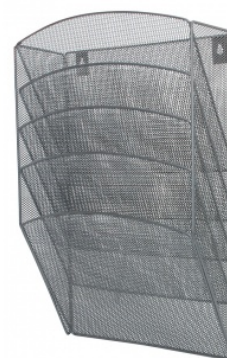

Karta katalogowa produktu:

Zestaw 5 półek Q-CONNECT Office Set, metalowy, A4, srebrny

- Zestaw metalowych półek na dokumenty, korespondencję, czasopisma, wykonany z metalowej siateczki powlekanej lakierem
- Na tylnej ścianie dwa dedykowane otwory do mocowania na ścianie
- W komplecie zestaw mocujący do ściany
- Wymiary: 315x440x120mm
- Kolor srebrny

Cena 74,80 PLN brutto

Podstawowe parametry produktu

Numer produktu w systemie	9205
Numer dostawcy	KF04727
Numer Celcen	21-01377-8
Kod kreskowy	5705831047273
Nazwa produktu	Zestaw 5 półek Q-CONNECT Office Set, metalowy, A4, srebrny
Opis	zestaw metalowych półek na dokumenty, korespondencję, czasopisma, wykonany z metalowej siateczki powlekanej lakierem; na tylnej ścianie dwa dedykowane otwory do mocowania na ścianie; w komplecie zestaw mocujący do ściany; wymiary: 315x440x120mm; kolor srebrny
Kategoria	Pojemniki na dokumenty i czasopisma
Klasa	Standard
Marka	Q-CONNECT

Kolor

Kolor	Srebrny
-------	---------

Cecha

PBS Club	PBS Club 2024
Produkt	Półki metal
Typ	Zestaw
Rodzaj	5 półek
Materiał	Metal
W ofercie od	2014-04
Etykieta	B.d.

Wymiary

Format	A4
Gramatura (g/m2)	B.d.
Szerokość (mm)	B.d.
Wymiary (mm)	315x440x120

Karta katalogowa produktu str. 2

Zestaw 5 półek Q-CONNECT Office Set, metalowy, A4, srebrny

Ilość

Ilość kartek	B.d.
--------------	------

Certyfikaty

Nowy produkt w ofercie	Standard
Hit	Hit

Wspólny słownik zamówień