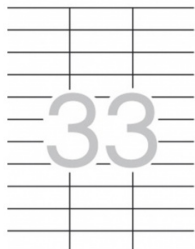

Karta katalogowa produktu str. 2

Etykiety uniwersalne APLI, 70x25,4mm, prostokątne, białe 10 ark.

W ofercie od	2013-06

Wymiary

Gramatura (g/m2)	143
Wymiary (mm)	70x25,4

Ilość

Ilość arkuszy	10
Ilość etykiet na arkuszu	33

Certyfikaty

Nowy produkt w ofercie	Standard
Hit	Hit

Wspólny słownik zamówień

CPV	30192800-9 Etykiety samoprzylepne

Jednostki logistyczne

Jednostka 1	2520 sztuk

Pozostałe zdjęcia produktu

Serdecznie zapraszamy do współpracy

Eko biuro Zespół