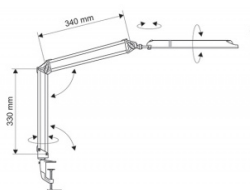

Karta katalogowa produktu str. 2

Lampka energooszczędna na biurko MAULatlantic, 11W, mocowana zaciskiem, czarna

Materiał	Metal/plastik
W ofercie od	2013-01
Klasa energetyczna	A
Cykl życia (h)	8000
Natężenie światła LUX	1700
Natężenie światła LUMEN	840

Wymiary

Wysokość (mm)	420

Certyfikaty

Nowy produkt w ofercie	Standard
Hit	Hit
Ilość lat gwarancji	2
Certyfikaty, normy, patenty	Intertek GS

Wspólny słownik zamówień

CPV	31521100-5

Jednostki logistyczne

Jednostka 1	6 sztuk

Pozostałe zdjęcia produktu

Serdecznie zapraszamy do współpracy
Eko biuro Zespół