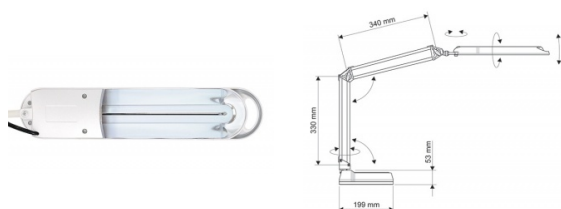

Karta katalogowa produktu str. 2

Lampka energooszczędna na biurko MAULatlantic, 11W, biała

Klasa energetyczna	A
Cykl życia (h)	8000
Natężenie światła LUX	1700
Natężenie światła LUMEN	840

Wymiary

Wysokość (mm)	450

Certyfikaty

Nowy produkt w ofercie	Standard
Hit	Hit
Ilość lat gwarancji	2
Certyfikaty, normy, patenty	Intertek GS

Wspólny słownik zamówień

CPV	31521100-5

Jednostki logistyczne

Jednostka 1	3 sztuk

Pozostałe zdjęcia produktu

Serdecznie zapraszamy do współpracy
Eko biuro Zespół