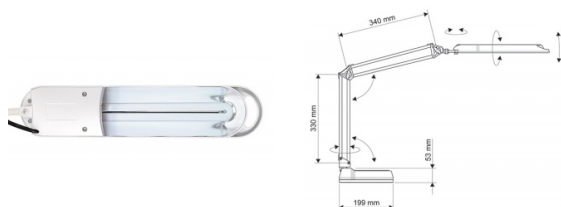

Karta katalogowa produktu str. 2

Lampka energooszczędna na biurko MAULatlantic, 11W, biała

Natężenie światła LUX	1700
Natężenie światła LUMEN	840
W ofercie od	2013-01
Klasa energetyczna	A

Wymiary

Wysokość (mm)	450

Certyfikaty

Nowy produkt w ofercie	Standard
Hit	Hit
Ilość lat gwarancji	2
Certyfikaty, normy, patenty	Intertek GS

Wspólny słownik zamówień

CPV	31521100-5

Jednostki logistyczne

Jednostka 1	3 sztuk

Pozostałe zdjęcia produktu

Serdecznie zapraszamy do współpracy
Eko biuro Zespół