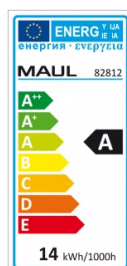

Karta katalogowa produktu str. 2

Lampka energooszczędna na biurko MAULatlantic, 11W, biała

Natężenie światła LUX	1700
Natężenie światła LUMEN	840
W ofercie od	2013-01
Klasa energetyczna	A

Wymiary

Wysokość (mm)	450

Certyfikaty

Nowy produkt w ofercie	Standard
Hit	Hit
Ilość lat gwarancji	2
Certyfikaty, normy, patenty	Intertek GS

Wspólny słownik zamówień

CPV	31521100-5

Jednostki logistyczne

Jednostka 1	3 sztuk

Pozostałe zdjęcia produktu

Serdecznie zapraszamy do współpracy
Eko biuro Zespół