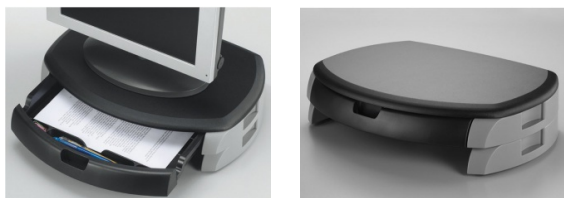

Karta katalogowa produktu str. 2

Podstawa pod monitor Q-CONNECT, z szufladą, 450x113x315mm, czarno-szara

Nowy produkt w ofercie	Standard
Hit	Standard

Wspólny słownik zamówień

CPV	39134000-0 Meble komputerowe

Jednostki logistyczne

Jednostka 1	2 sztuk
Jednostka 2	56 sztuk

Pozostałe zdjęcia produktu

Serdecznie zapraszamy do współpracy
Eko biuro Zespół