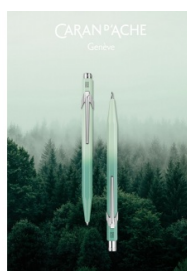

Karta katalogowa produktu str. 2

Zestaw długopis 849 i ołówek 844 CARAN D'ACHE Misty Forest, w etui, zielony

Certyfikaty

Nowy produkt w ofercie

Nowość

Hit

Hit

Wspólny słownik zamówień

CPV

30192121-5 Długopisy kulkowe

Pozostałe zdjęcia produktu

Serdecznie zapraszamy do współpracy
Eko biuro Zespół