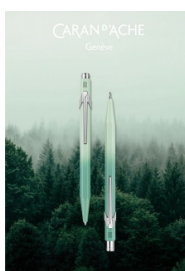

Karta katalogowa produktu str. 2

Zestaw długopis 849 i ołówek 844 CARAN D'ACHE Misty Forest, w etui, zielony

Certyfikaty

Nowy produkt w ofercie

Nowość

Hit

Hit

Wspólny słownik zamówień

CPV

30192121-5 Długopisy kulkowe

Pozostałe zdjęcia produktu

Serdecznie zapraszamy do współpracy
Eko biuro Zespół