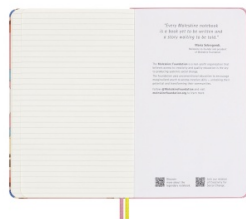

Karta katalogowa produktu str. 3

Kalendarz tygodniowy MOLESKINE bez dat, L, Sakura, edycja limitowana, 13x21cm

Nowy produkt w ofercie

Nowość

Hit

Hit

Wspólny słownik zamówień

CPV

22815000-6 Notatniki

Pozostałe zdjęcia produktu

Serdecznie zapraszamy do współpracy
Eko biuro Zespół