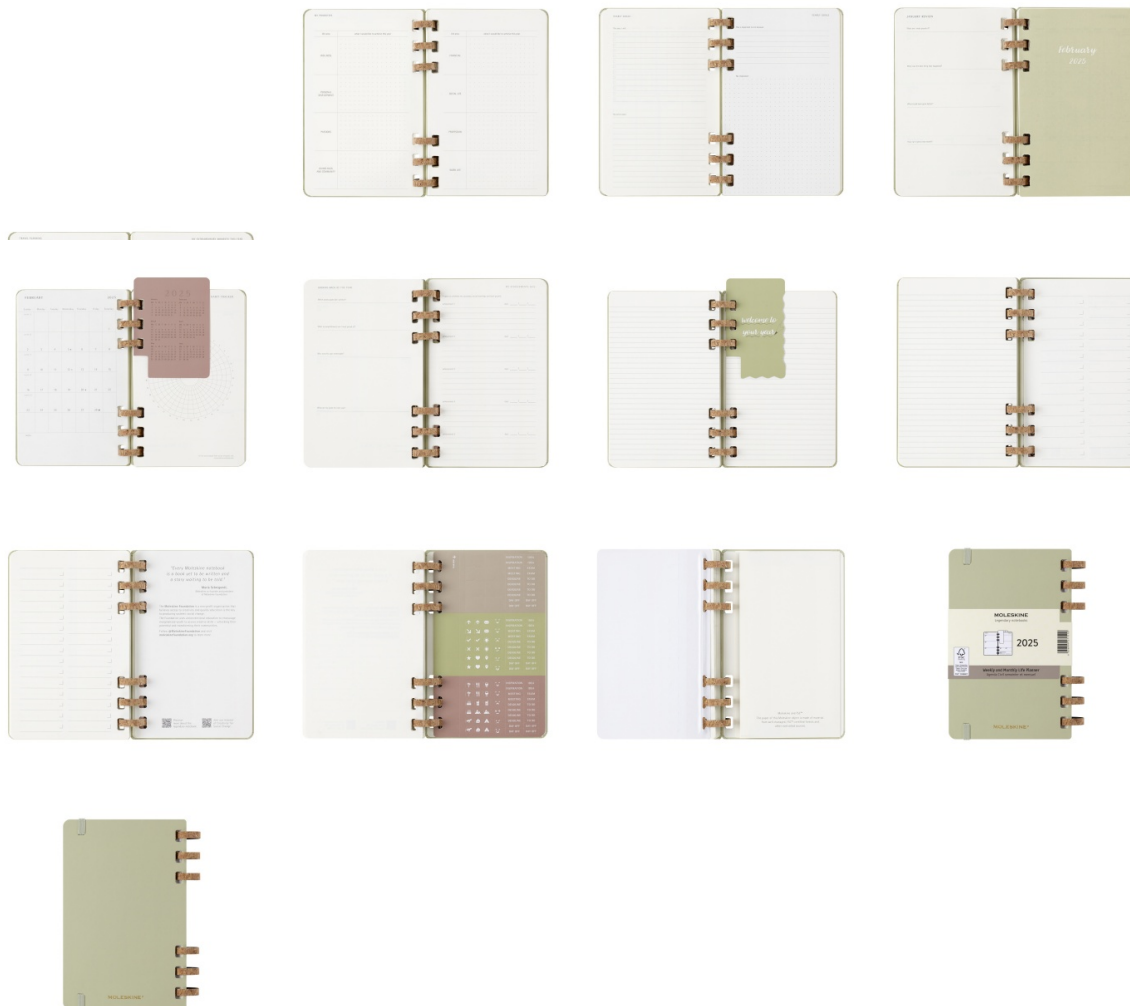

Karta katalogowa produktu str. 3

Kalendarz na spirali MOLESKINE 2025, 12M, L, twarda oprawa, 13x21cm, crush kiwi

Serdecznie zapraszamy do współpracy
Eko biuro Zespół