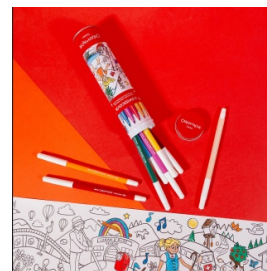

Karta katalogowa produktu str. 2

Flamastry akwarelowe CARAN D'ACHE Swisscolor, w metalowej tubie, z kolorowanką, 10 szt., mix kolorów

Wspólny słownik zamówień

CPV

30192125-3 Pisaki

Pozostałe zdjęcia produktu

Serdecznie zapraszamy do współpracy
Eko biuro Zespół