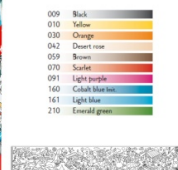

Karta katalogowa produktu:

Flamastry akwarelowe CARAN D'ACHE Swisscolor, w metalowej tubie, z kolorowanką, 10 szt., mix kolorów

- Flamastry akwarelowe szwajcarskiej marki Caran d'Ache z kolekcji Swisscolor -10 kolorów w metalowej tubie z kolorowanką.
- Kolekcja Swisscolor to idealny, w 100% szwajcarski produkt dla początkujących młodych artystów.
- Aby pomóc młodym entuzjastom kolorów wyrazić swoją kreatywność gdziekolwiek się znajdują, Caran d'Ache przedstawia metalową tubę zawierającą wszystko to, co jest potrzebne do kolorowania, samodzielnie lub razem, w domu lub w podróży!
- Zestaw składa się z 10 flamastrów z efektem akwareli oraz gigantycznego, metrowego plakatu do pokolorowania w tematyce krajobrazu Szwajcarii.
- Metalowa tuba jest przenośna i trwała, została zaprojektowana tak, aby chronić przenoszone w nim flamastry i kolorowankę.
- Specyfikacja produktu:
 - 10 kolorowych flamastrów
 - Rozpuszczalne w wodzie i zmywalne pisaki z włóknistą końcówką.
 - Jasne i przejrzyste kolory
 - Bardzo odporna na nacisk końcówka, która pozostaje elastyczna i nie strzępi się
- Doskonała długość pisania: do 16 stron A4

Kolor

| | |
|-------|-------------|
| Kolor | Mix kolorów |
|-------|-------------|

Cecha

| | |
|--------------|-----------|
| Produkt | Flamastry |
| W ofercie od | 2024-07 |

Certyfikaty

| | |
|------------------------|--------|
| Nowy produkt w ofercie | Nowość |
| Hit | Hit |

Karta katalogowa produktu str. 2

Flamastry akwarelowe CARAN D'ACHE Swisscolor, w metalowej tubie, z kolorowanką, 10 szt., mix kolorów

Wspólny słownik zamówień

CPV

30192125-3 Pisaki

Pozostałe zdjęcia produktu