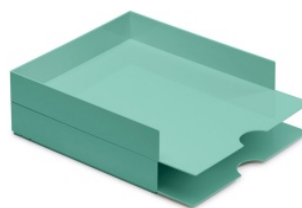

Karta katalogowa produktu:

Zestaw szufladek na biurko MOXOM Modular Letter Tray, 320x260x60mm, 2 szt., turkusowy

- Zestaw pojemników modular został zaprojektowany z myślą o funkcjonalności
- Składa się z różnych tacek i szufladek, które możesz dowolnie zestawić i przystosować do potrzeb
- Dzięki temu masz pełną kontrolę nad organizacją swojej przestrzeni
- W zestawie 2 szt. modułowych szufladek na biurko 250x310x50mm
- Wymiary: 320x260x60mm
- Kolor: turkusowy

moxom

Cena 30,93 PLN brutto

Podstawowe parametry produktu

Numer produktu w systemie	626637
Numer dostawcy	OR-6200MT
Numer Celcen	19-01977-100
Kod kreskowy	5902541620042
Nazwa produktu	Zestaw szufladek na biurko MOXOM Modular Letter Tray, 320x260x60mm, 2 szt., turkusowy
Opis	zestaw pojemników modular został zaprojektowany z myślą o funkcjonalności; składa się z różnych tacek i szufladek, które możesz dowolnie zestawić i przystosować do potrzeb; dzięki temu masz pełną kontrolę nad organizacją swojej przestrzeni; w zestawie 2 szt. modułowych szufladek na biurko 250x310x50mm; wymiary: 320x260x60mm; kolor: turkusowy
Kategoria	Pudła
Marka	MOXOM

Kolor

Kolor	Turkusowy
-------	-----------

Cecha

Produkt	Pojemnik
Typ	Uniwersalny
Rodzaj	Zestaw
W ofercie od	2024-06

Certyfikaty

Nowy produkt w ofercie	Standard
Hit	Hit

Wspólny słownik zamówień

CPV	30193200-0 Korytka i organizatory na biurka
-----	---

Jednostki logistyczne

Karta katalogowa produktu str. 2

Zestaw szufladek na biurko MOXOM Modular Letter Tray, 320x260x60mm, 2 szt., turkusowy

Jednostka 1	13 sztuk
Jednostka 2	312 sztuk

Pozostałe zdjęcia produktu