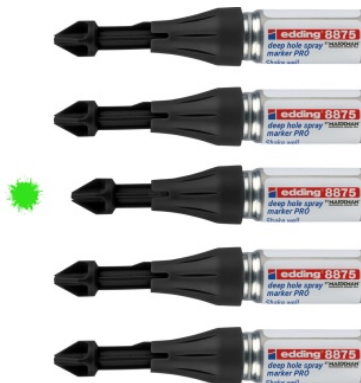

## Marker w spreju e-8875 PRO EDDING, do głębokich otworów, składane pudełko, zielony neon

- Marker w sprayu do głębokich otworów
- Z opatentowanym mechanizmem pompki do nietrwałego znakowania w trudno dostępnych miejscach, na prawie wszystkich materiałach
- Indywidualnie ukształtowana dysza spreju do kredy umożliwia znakowanie przez otwory o głębokości 50-100 mm i średnicy 3-13 mm
- Może być używany pod każdym kątem i z każdej wysokości, nawet nad głową
- Łatwy do wytarcia z zamkniętych powierzchni w celu dokonania szybkich poprawek
- Opakowanie: składane pudełko
- Kolor: zielony neonowy

### Podstawowe parametry produktu

Numer produktu w systemie	626617
Numer dostawcy	ED-8875-1064
Numer Celcen	17-15635-8
Kod kreskowy	4057305066534
Nazwa produktu	Marker w spreju e-8875 PRO EDDING, do głębokich otworów, składane pudełko, zielony neon
Opis	marker w sprayu do głębokich otworów; z opatentowanym mechanizmem pompki do nietrwałego znakowania w trudno dostępnych miejscach, na prawie wszystkich materiałach; indywidualnie ukształtowana dysza spreju do kredy umożliwia znakowanie przez otwory o głębokości 50-100 mm i średnicy 3-13 mm; może być używany pod każdym kątem i z każdej wysokości, nawet nad głową; łatwy do wytarcia z zamkniętych powierzchni w celu dokonania szybkich poprawek; opakowanie: składane pudełko; kolor: zielony neonowy
Kategoria	Markery
Marka	EDDING

## Marker w spreju e-8875 PRO EDDING, do głębokich otworów, składane pudełko, zielony neon

---

Jednostki logistyczne

Jednostka 1	5 sztuk
-------------	---------

---

Pozostałe zdjęcia produktu

Serdecznie zapraszamy do współpracy  
Eko biuro Zespół