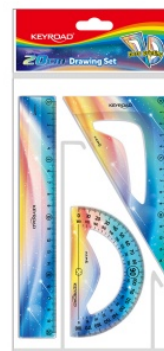

Karta katalogowa produktu:

Zestaw geometryczny KEYROAD, Twilight, z linijką 20cm, mix kolorów

- Zestaw geometryczny przydatny dla każdego ucznia
- Z kolekcji zmierzch
- Podziałka zgodna z normami
- Zestaw: linijka 20cm, kątomierz 10cm, ekierka 14cm
- Opakowanie: zawieszka
- Kolor: mix kolorów

KEYROAD
School Stationery

Cena 5,71 PLN brutto

Podstawowe parametry produktu

| | |
|---------------------------|--|
| Numer produktu w systemie | 626407 |
| Numer dostawcy | KR972722 |
| Numer Celcen | 2366-14996-8 |
| Kod kreskowy | 6941288755746 |
| Nazwa produktu | Zestaw geometryczny KEYROAD, Twilight, z linijką 20cm, mix kolorów |
| Opis | zestaw geometryczny przydatny dla każdego ucznia; z kolekcji zmierzch; podziałka zgodna z normami; zestaw: linijka 20cm, kątomierz 10cm, ekierka 14cm; opakowanie: zawieszka; kolor: mix kolorów |
| Kategoria | Linijki, ekierki, kątomierze |
| Marka | KEYROAD |