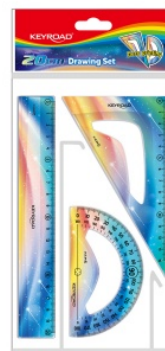

Karta katalogowa produktu:

Zestaw geometryczny KEYROAD, Twilight, 20cm, mix kolorów

- Zestaw geometryczny przydatny dla każdego ucznia
- Z kolekcji zmierzch
- Podziałka zgodna z normami
- Zestaw: linijka 20cm, kątomierz 10cm, ekierka 14cm
- Opakowanie: zawieszka
- Kolor: mix kolorów

KEYROAD
School Stationery

Cena 5,71 PLN brutto

Podstawowe parametry produktu

Numer produktu w systemie	626407
Numer dostawcy	KR972722
Numer Celcen	2366-14996-8
Kod kreskowy	6941288755746
Nazwa produktu	Zestaw geometryczny KEYROAD, Twilight, 20cm, mix kolorów
Opis	zestaw geometryczny przydatny dla każdego ucznia; z kolekcji zmierzch; podziałka zgodna z normami; zestaw: linijka 20cm, kątomierz 10cm, ekierka 14cm; opakowanie: zawieszka; kolor: mix kolorów
Kategoria	Linijki, ekierki, kątomierze
Marka	KEYROAD

Kolor

Kolor	Mix kolorów
-------	-------------

Cecha

Produkt	Zestaw geometryczny
W ofercie od	2024-04

Certyfikaty

Nowy produkt w ofercie	Nowość
Hit	Hit

Wspólny słownik zamówień

CPV	39292500-0 Linijki
-----	--------------------

Jednostki logistyczne

Jednostka 1	24 sztuk
Jednostka 2	144 sztuk

Karta katalogowa produktu str. 2

Zestaw geometryczny KEYROAD, Twilight, 20cm, mix kolorów

Pozostałe zdjęcia produktu

Serdecznie zapraszamy do współpracy
Eko biuro Zespół