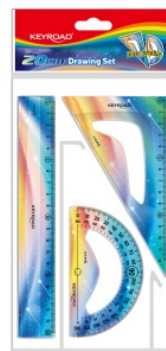

Karta katalogowa produktu:

Zestaw geometryczny KEYROAD, Twilight, z linijką 20cm, mix kolorów

- Zestaw geometryczny przydatny dla każdego ucznia
- Z kolekcji zmierzch
- Podziałka zgodna z normami
- Zestaw: linijka 20cm, kątomierz 10cm, ekierka 14cm
- Opakowanie: zawieszka
- Kolor: mix kolorów

KEYROAD
School Stationery

Cena 5,71 PLN brutto

Podstawowe parametry produktu

Numer produktu w systemie	626407
Numer dostawcy	KR972722
Numer Celcen	2366-14996-8
Kod kreskowy	6941288755746
Nazwa produktu	Zestaw geometryczny KEYROAD, Twilight, z linijką 20cm, mix kolorów
Opis	zestaw geometryczny przydatny dla każdego ucznia; z kolekcji zmierzch; podziałka zgodna z normami; zestaw: linijka 20cm, kątomierz 10cm, ekierka 14cm; opakowanie: zawieszka; kolor: mix kolorów
Kategoria	Linijki, ekierki, kątomierze
Marka	KEYROAD

Kolor

Kolor	Mix kolorów
-------	-------------

Cecha

Produkt	Zestaw geometryczny
W ofercie od	2024-04

Certyfikaty

Nowy produkt w ofercie	Standard
Hit	Hit

Wspólny słownik zamówień

CPV	39292500-0 Linijki
-----	--------------------

Jednostki logistyczne

Jednostka 1	24 sztuk
Jednostka 2	144 sztuk

Karta katalogowa produktu str. 2

Zestaw geometryczny KEYROAD, Twilight, z linijką 20cm, mix kolorów

Pozostałe zdjęcia produktu

Serdecznie zapraszamy do współpracy
Eko biuro Zespół