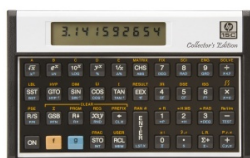

Karta katalogowa produktu str. 2

Kalkulator finansowy HP-15C/INT, 130 funkcji, 130x79x15mm, czarny

Cecha

PBS Club	PBS Club 2024
Produkt	Kalkulator finansowy
Typ	1-liniowy wyświetlacz
W ofercie od	2024-03

Wymiary

Wymiary (mm)	226x171x71

Certyfikaty

Nowy produkt w ofercie	Nowość
Hit	Hit

Wspólny słownik zamówień

CPV	30141200-1 Kalkulatory biurkowe

Jednostki logistyczne

Jednostka 1	5 sztuk
Jednostka 2	200 sztuk

Pozostałe zdjęcia produktu

Serdecznie zapraszamy do współpracy
Eko biuro Zespół