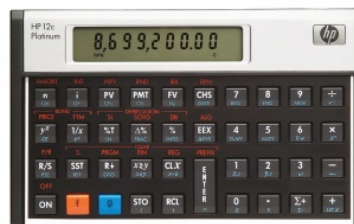

Karta katalogowa produktu:

Kalkulator finansowy HP-12C PLAT/INT, 130 funkcji, 129x80x15mm, czarny

- Kalkulator finansowy
- Ponad 130 wbudowanych funkcji
- Funkcje matematyczne: +, -, /, *, Neg, 1/X, Ln, 10x, e, kwadrat, pierwiastki kwadratowe, potęga, %, obliczenia %, zaokrąglenie, część ułamkowa i całkowita
- Rejestry pamięci: 20
- Zasilanie: bateria CR2032
- żywotność baterii: 2 lata (przy używaniu 1 godz. dziennie)
- Ochrona pamięci przed wyłączeniem: tak
- Automatyczne wyłączenie: 10 minut
- Wyświetlacz: 1 liniowy LCD, 10 znaków, regulowany kontrast
- Wymiary: 129x80x15mm
- Kolor: czarny

Cena 310,66 PLN brutto

Podstawowe parametry produktu

| | |
|---------------------------|--|
| Numer produktu w systemie | 626125 |
| Numer dostawcy | HPK12CPLAT |
| Numer Celcen | 13-03379-14 |
| Kod kreskowy | 882780469709 |
| Nazwa produktu | Kalkulator finansowy HP-12C PLAT/INT, 130 funkcji, 129x80x15mm, czarny |
| Opis | kalkulator finansowy; ponad 130 wbudowanych funkcji; funkcje matematyczne: +, -, /, *, Neg, 1/X, Ln, 10x, e, kwadrat, pierwiastki kwadratowe, potęga, %, obliczenia %, zaokrąglenie, część ułamkowa i całkowita; rejestry pamięci: 20; zasilanie: bateria CR2032; żywotność baterii: 2 lata (przy używaniu 1 godz. dziennie); ochrona pamięci przed wyłączeniem: tak; automatyczne wyłączenie: 10 minut; wyświetlacz: 1 liniowy LCD, 10 znaków, regulowany kontrast; wymiary: 129x80x15mm; kolor: czarny |
| Kategoria | Kalkulatory |
| Klasa | Premium |
| Marka | HP |

Kolor

| | |
|-------|--------|
| Kolor | Czarny |
|-------|--------|

Cecha

| | |
|--------------|-----------------------|
| PBS Club | PBS Club 2024 |
| Produkt | Kalkulator finansowy |
| Typ | 1-liniowy wyświetlacz |
| W ofercie od | 2024-03 |