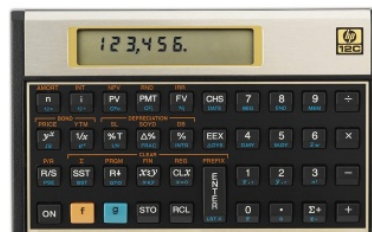

Karta katalogowa produktu:

Kalkulator finansowy HP-12C/INT, 120 funkcji, 129x79x15mm, czarny

- Kalkulator finansowy
- Ponad 120 wbudowanych funkcji
- Funkcje finansowe: TVM, NPV, przepływy pieniężne IRR, amortyzacja i inne
- Rejestry pamięci: 20
- Zasilanie: bateria CR2032
- Ochrona pamięci przed wyłączeniem: tak
- Typ wyświetlacza: LCD
- Wyświetlacz: 1 liniowy, 10 znaków
- Wymiary: 129x80x15mm
- Kolor: czarny

Cena 289,23 PLN brutto

Podstawowe parametry produktu

| | |
|---------------------------|---|
| Numer produktu w systemie | 626124 |
| Numer dostawcy | HPK12C |
| Numer Celcen | 13-03378-14 |
| Kod kreskowy | 88698000120 |
| Nazwa produktu | Kalkulator finansowy HP-12C/INT, 120 funkcji, 129x79x15mm, czarny |
| Opis | kalkulator finansowy; ponad 120 wbudowanych funkcji; funkcje finansowe: TVM, NPV, przepływy pieniężne IRR, amortyzacja i inne; rejestry pamięci: 20; zasilanie: bateria CR2032; ochrona pamięci przed wyłączeniem: tak; typ wyświetlacza: LCD; wyświetlacz: 1 liniowy, 10 znaków; wymiary: 129x80x15mm; kolor: czarny |
| Kategoria | Kalkulatory |
| Klasa | Premium |
| Marka | HP |

Kolor

| | |
|-------|--------|
| Kolor | Czarny |
|-------|--------|

Cecha

| | |
|--------------|-----------------------|
| PBS Club | PBS Club 2024 |
| Produkt | Kalkulator finansowy |
| Typ | 1-liniowy wyświetlacz |
| W ofercie od | 2024-03 |