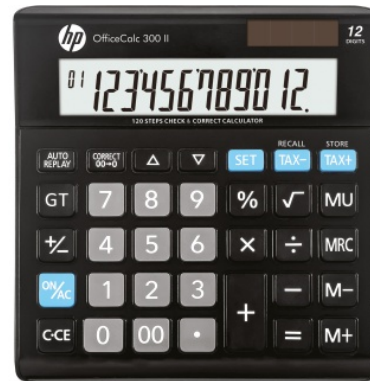

Karta katalogowa produktu:

Kalkulator biurowy HP-OC 300 II/INT BX, 12-cyfr. wyświetlacz, 158x151x29mm, czarny

- Kalkulator biurowy z 12-cyfrowym wyświetlaczem
- Posiada wszystkie funkcje niezbędne do szybkich i łatwych obliczeń
- Duży ekran i stylowy design
- Źródło zasilania: energia słoneczna i bateria
- Typ baterii: CR2032
- Funkcja pierwiastka kwadratowego oraz obliczania procentów, obliczenia podatkowe, podwójne zero, suma całkowita GT, funkcja zmiany znaku i wznowienia, obliczanie marży MU, klawisz korekty, sprawdź i popraw
- 3-cyfrowa interpunkcja
- 3 przyciski pamięci
- Automatyczne wyłączenie: tak
- Wymiary: 158x151x29mm
- Kolor: czarny

Cena 67,18 PLN brutto

Podstawowe parametry produktu

Numer produktu w systemie	626122
Numer dostawcy	HPKOC300II
Numer Celcen	13-03376-14
Kod kreskowy	197644855698
Nazwa produktu	Kalkulator biurowy HP-OC 300 II/INT BX, 12-cyfr. wyświetlacz, 158x151x29mm, czarny
Opis	kalkulator biurowy z 12-cyfrowym wyświetlaczem; posiada wszystkie funkcje niezbędne do szybkich i łatwych obliczeń; duży ekran i stylowy design; źródło zasilania: energia słoneczna i bateria; typ baterii: CR2032; funkcja pierwiastka kwadratowego oraz obliczania procentów, obliczenia podatkowe, podwójne zero, suma całkowita GT, funkcja zmiany znaku i wznowienia, obliczanie marży MU, klawisz korekty, sprawdź i popraw; 3-cyfrowa interpunkcja; 3 przyciski pamięci; automatyczne wyłączenie: tak; wymiary: 158x151x29mm; kolor: czarny
Kategoria	Kalkulatory
Klasa	Premium
Marka	HP

Kolor

Kolor	Czarny
-------	--------

Cecha

PBS Club	PBS Club 2024
Produkt	Kalkulator biurowy
Typ	12-cyfrowy wyświetlacz
Materiał	Plastik/metal
W ofercie od	2024-03

Wymiary

Rozmiar	12-cyfrowy
Wymiary (mm)	158x151x29

Certyfikaty

Karta katalogowa produktu str. 2

Kalkulator biurowy HP-OC 300 II/INT BX, 12-cyfr. wyświetlacz, 158x151x29mm, czarny

Nowy produkt w ofercie	Nowość
Hit	Hit

Wspólny słownik zamówień

CPV	30141200-1 Kalkulatory biurkowe
-----	---------------------------------