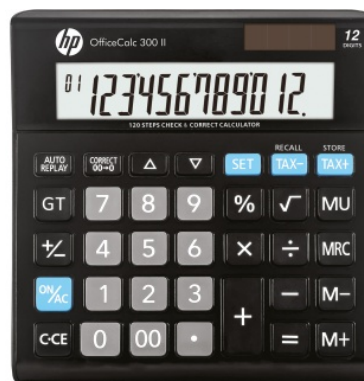

Karta katalogowa produktu:

Kalkulator biurowy HP-OC 300 II/INT BX, 12-cyfr. wyświetlacz, 158x151x29mm, czarny

- Kalkulator biurowy z 12-cyfrowym wyświetlaczem
- Posiada wszystkie funkcje niezbędne do szybkich i łatwych obliczeń
- Duży ekran i stylowy design
- Źródło zasilania: energia słoneczna i bateria
- Typ baterii: CR2032
- Funkcja pierwiastka kwadratowego oraz obliczania procentów, obliczenia podatkowe, podwójne zero, suma całkowita GT, funkcja zmiany znaku i wznowienia, obliczanie marży MU, klawisz korekty, sprawdź i popraw
- 3-cyfrowa interpunkcja
- 3 przyciski pamięci
- Automatyczne wyłączenie: tak
- Wymiary: 158x151x29mm
- Kolor: czarny

Cena 67,18 PLN brutto

Podstawowe parametry produktu

Numer produktu w systemie	626122
Numer dostawcy	HPKOC300II
Numer Celcen	13-03376-14
Kod kreskowy	197644855698
Nazwa produktu	Kalkulator biurowy HP-OC 300 II/INT BX, 12-cyfr. wyświetlacz, 158x151x29mm, czarny
Opis	kalkulator biurowy z 12-cyfrowym wyświetlaczem; posiada wszystkie funkcje niezbędne do szybkich i łatwych obliczeń; duży ekran i stylowy design; źródło zasilania: energia słoneczna i bateria; typ baterii: CR2032; funkcja pierwiastka kwadratowego oraz obliczania procentów, obliczenia podatkowe, podwójne zero, suma całkowita GT, funkcja zmiany znaku i wznowienia, obliczanie marży MU, klawisz korekty, sprawdź i popraw; 3-cyfrowa interpunkcja; 3 przyciski pamięci; automatyczne wyłączenie: tak; wymiary: 158x151x29mm; kolor: czarny
Kategoria	Kalkulatory
Klasa	Premium
Marka	HP

Kolor

Kolor	Czarny
-------	--------

Cecha

PBS Club	PBS Club 2024
Produkt	Kalkulator biurowy
Typ	12-cyfrowy wyświetlacz
Materiał	Plastik/metal
W ofercie od	2024-03

Wymiary

Rozmiar	12-cyfrowy
Wymiary (mm)	158x151x29

Certyfikaty

Karta katalogowa produktu str. 2

Kalkulator biurowy HP-OC 300 II/INT BX, 12-cyfr. wyświetlacz, 158x151x29mm, czarny

Nowy produkt w ofercie	Nowość
Hit	Hit

Wspólny słownik zamówień

CPV	30141200-1 Kalkulatory biurkowe
-----	---------------------------------