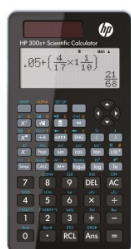

Karta katalogowa produktu str. 2

Kalkulator naukowy HP-300SPPLUS/INT BX, 315 funkcji, 155x84x20mm, czarny

Certyfikaty

Nowy produkt w ofercie	Nowość
Hit	Hit

Wspólny słownik zamówień

CPV	30141200-1 Kalkulatory biurkowe

Jednostki logistyczne

Jednostka 1	40 sztuk

Pozostałe zdjęcia produktu

Serdecznie zapraszamy do współpracy
Eko biuro Zespół