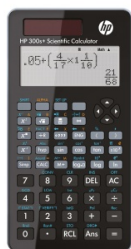

Karta katalogowa produktu str. 2

Kalkulator naukowy HP-300SPPLUS/INT BX, 315 funkcji, 155x84x20mm, czarny

Certyfikaty

Nowy produkt w ofercie

Nowość

Hit

Hit

Wspólny słownik zamówień

CPV

30141200-1 Kalkulatory biurkowe

Jednostki logistyczne

Jednostka 1

40 sztuk

Pozostałe zdjęcia produktu

Serdecznie zapraszamy do współpracy
Eko biuro Zespół