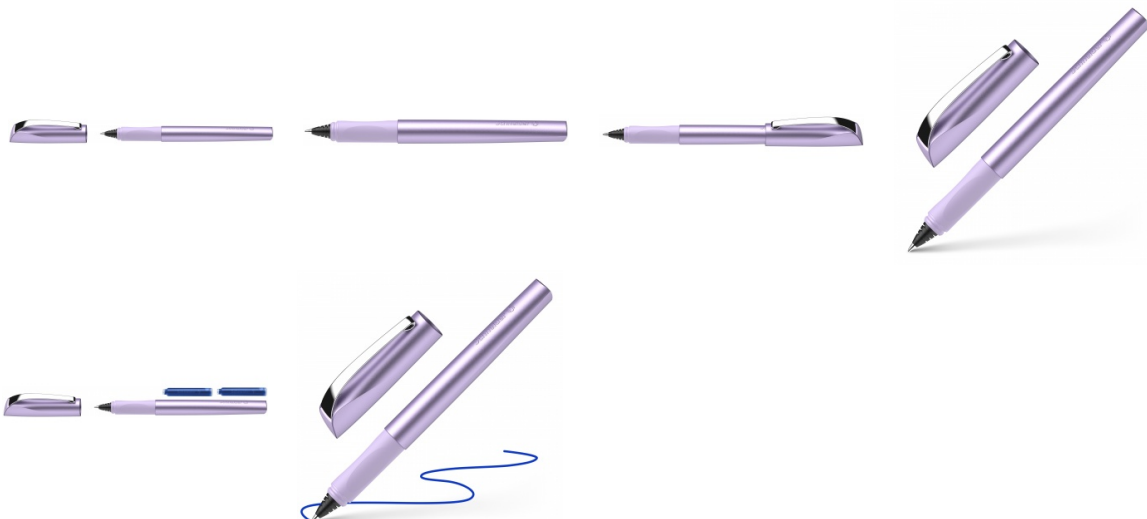

Karta katalogowa produktu str. 2

Pióro kulkowe SCHNEIDER Ceod Shiny, M, liliowe

Jednostki logistyczne

Jednostka 1	10 sztuk
Jednostka 2	200 sztuk

Pozostałe zdjęcia produktu

Serdecznie zapraszamy do współpracy
Eko biuro Zespół