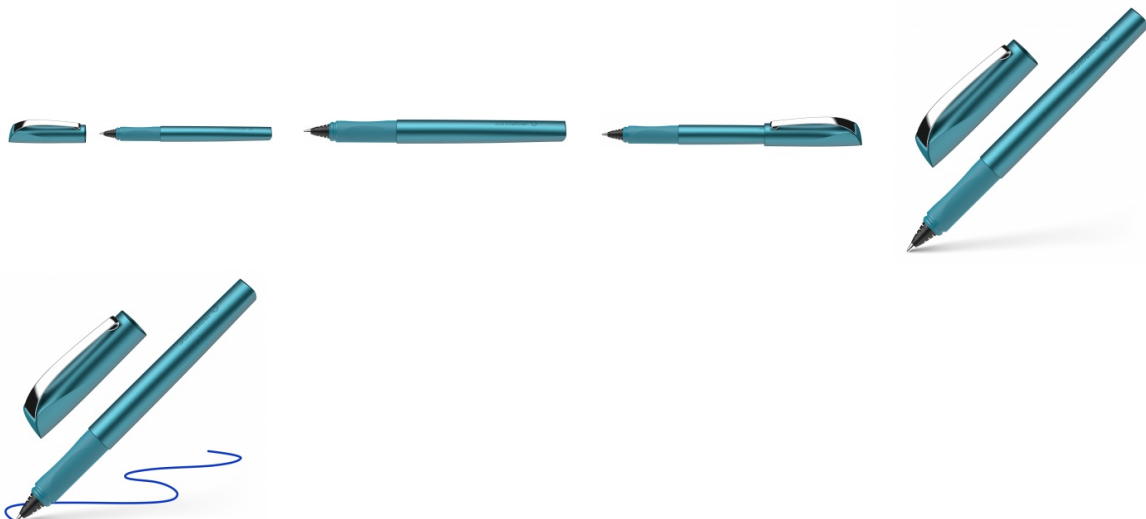

Karta katalogowa produktu str. 2

Pióro kulkowe SCHNEIDER Ceod Shiny, M, turkusowe

Jednostki logistyczne

Jednostka 1	10 sztuk
Jednostka 2	200 sztuk

Pozostałe zdjęcia produktu

Serdecznie zapraszamy do współpracy
Eko biuro Zespół