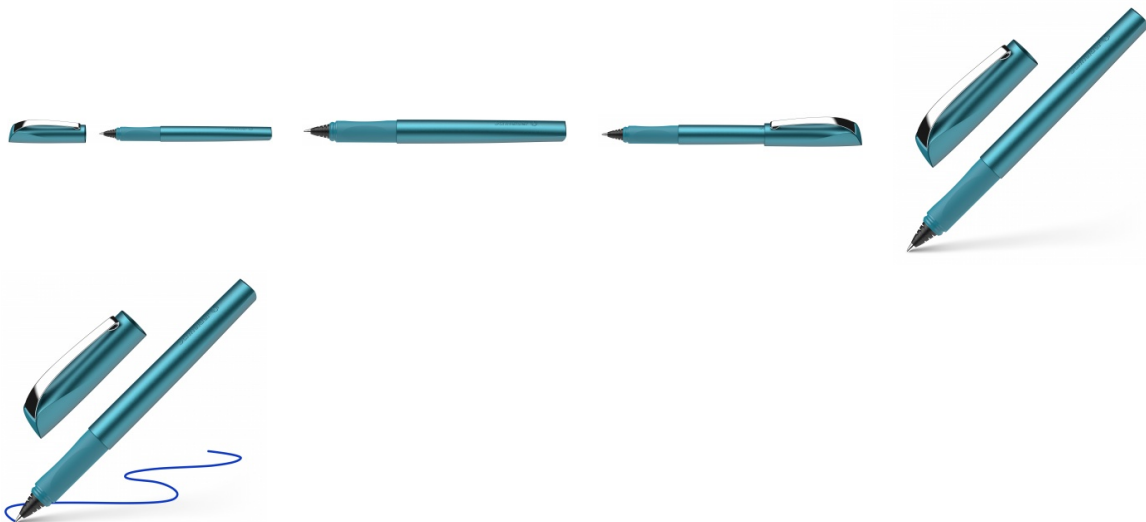

Karta katalogowa produktu str. 2

Pióro kulkowe SCHNEIDER Ceod Shiny, M, turkusowe

Jednostki logistyczne

Jednostka 1	10 sztuk
Jednostka 2	200 sztuk

Pozostałe zdjęcia produktu

Serdecznie zapraszamy do współpracy
Eko biuro Zespół