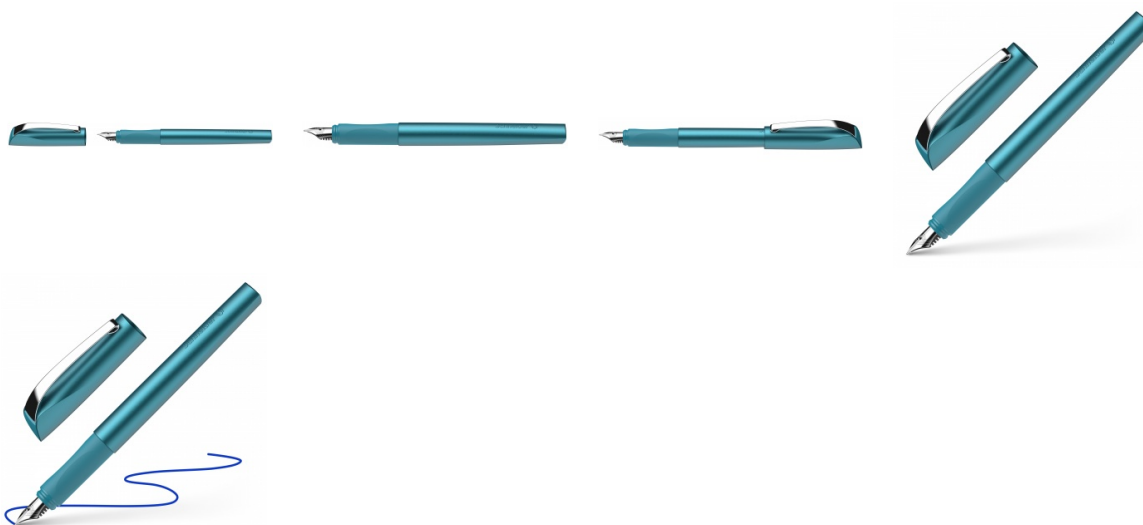

Karta katalogowa produktu str. 2

Pióro wieczne SCHNEIDER Ceod Shiny, M, turkusowe

CPV	30192121-5 Długopisy kulkowe

Jednostki logistyczne

Jednostka 1	10 sztuk
Jednostka 2	200 sztuk

Pozostałe zdjęcia produktu

Serdecznie zapraszamy do współpracy
Eko biuro Zespół