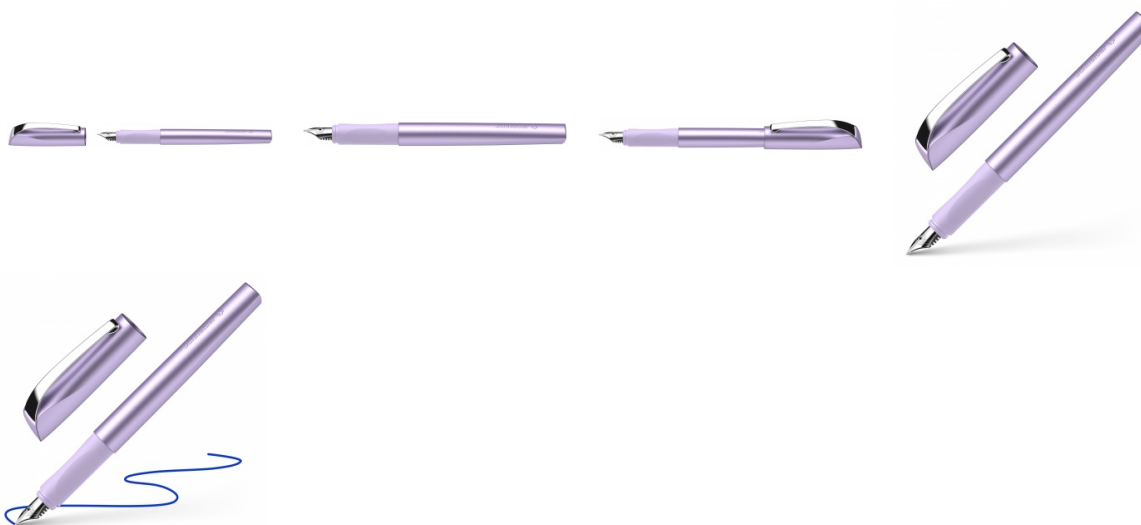

Karta katalogowa produktu str. 2

Pióro wieczne SCHNEIDER Ceod Shiny, M, liliowe

CPV	30192121-5 Długopisy kulkowe

Jednostki logistyczne

Jednostka 1	10 sztuk
Jednostka 2	200 sztuk

Pozostałe zdjęcia produktu

Serdecznie zapraszamy do współpracy
Eko biuro Zespół