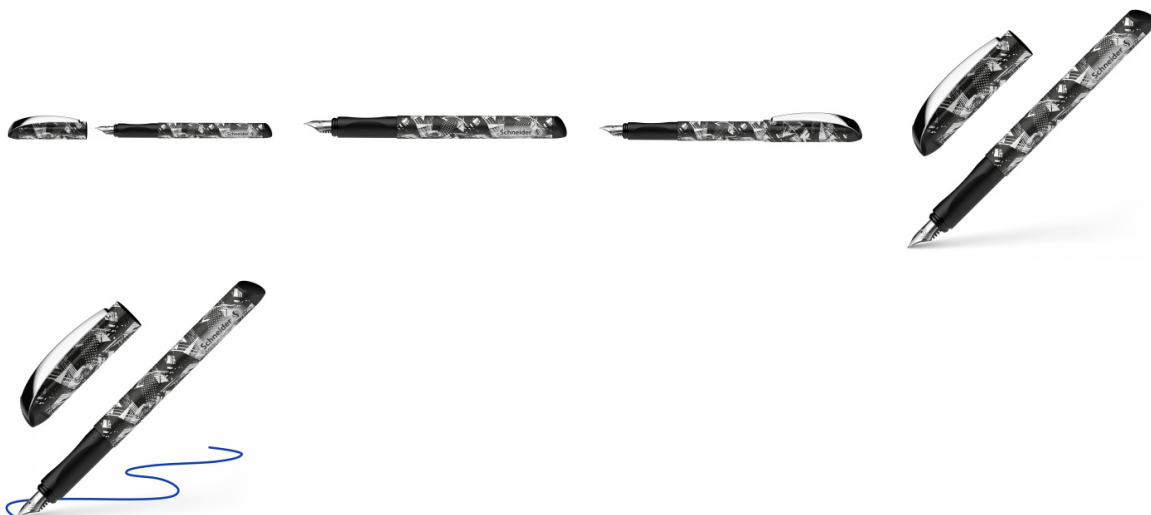

Karta katalogowa produktu str. 2

Pióro wieczne SCHNEIDER Inx Sportive Intensity, M, czarne

Jednostki logistyczne

Jednostka 1	10 sztuk
Jednostka 2	250 sztuk

Pozostałe zdjęcia produktu

Serdecznie zapraszamy do współpracy
Eko biuro Zespół