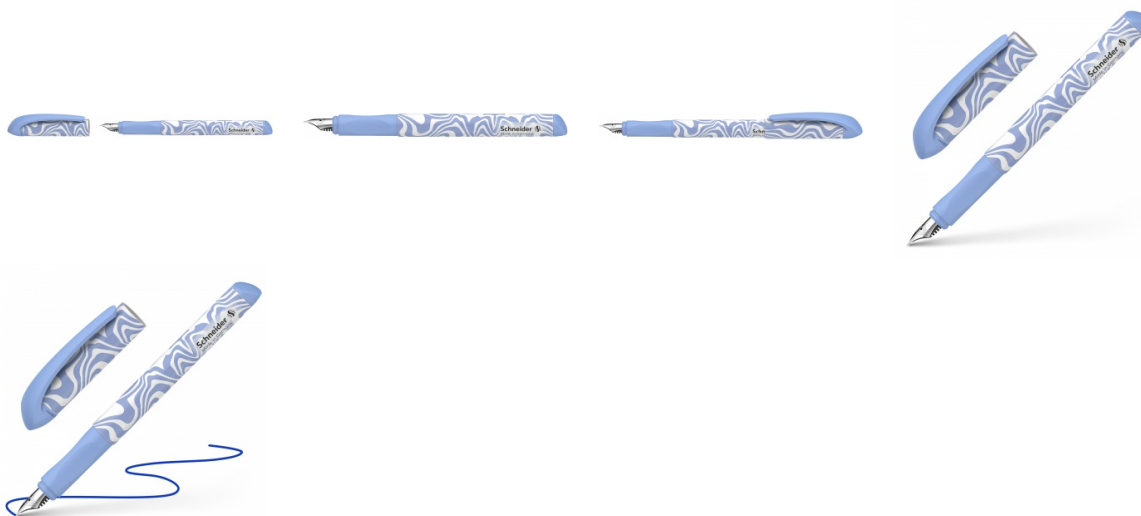

Karta katalogowa produktu str. 2

Pióro wieczne SCHNEIDER Voice Blue, M, waves, błękitno-biały

CPV	30192121-5 Długopisy kulkowe

Jednostki logistyczne

Jednostka 1	10 sztuk
Jednostka 2	250 sztuk

Pozostałe zdjęcia produktu

Serdecznie zapraszamy do współpracy
Eko biuro Zespół