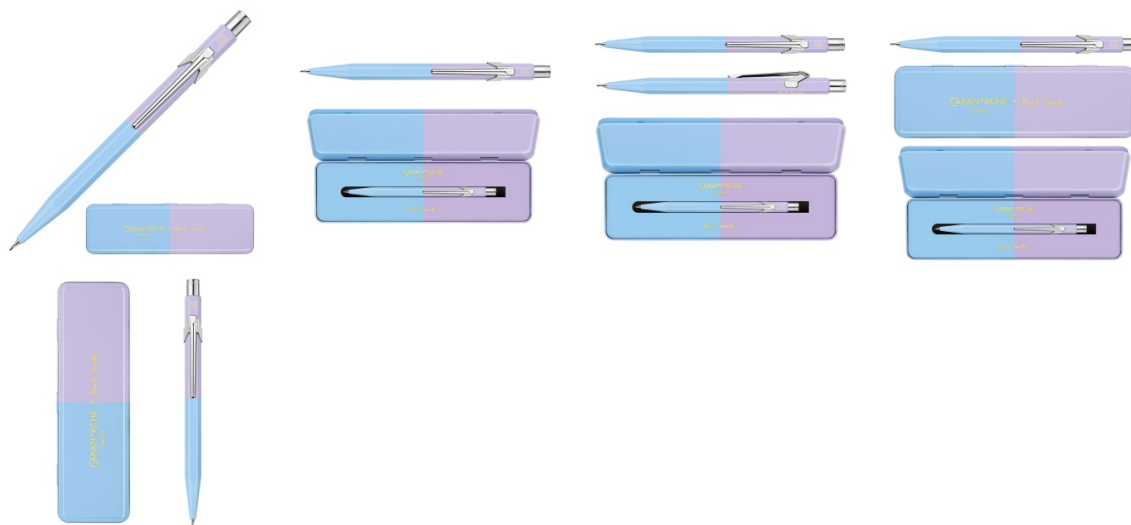

Karta katalogowa produktu str. 2

Ołówek mechaniczny 844 0,5mm, Paul Smith Ed4 w pudełku SkyBlue/Lavender

Wspólny słownik zamówień

CPV

30192131-8 Ołówki automatyczne

Pozostałe zdjęcia produktu

Serdecznie zapraszamy do współpracy
Eko biuro Zespół