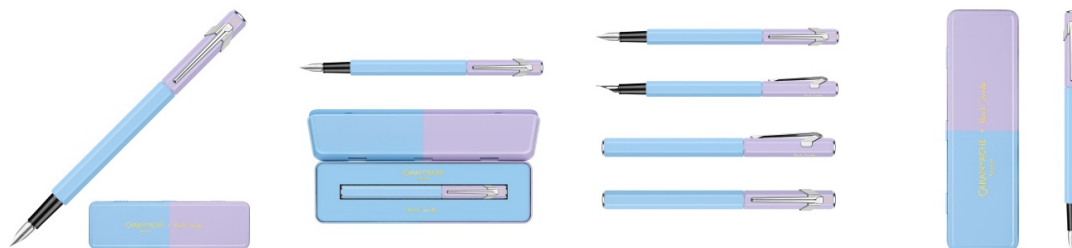

Karta katalogowa produktu str. 2

Pióro wieczne 849, Paul Smith Ed4, w pudełku SkyBlue/Lavender F

CPV

30192122-2 Pióra wieczne

Pozostałe zdjęcia produktu

Serdecznie zapraszamy do współpracy
Eko biuro Zespół