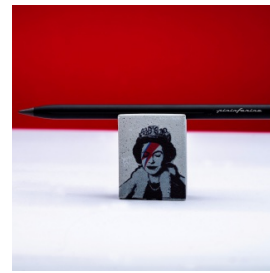

Karta katalogowa produktu:

Zestaw ołówek + gumka PININFARINA, Banksy Smart - Lizzy

- Ergonomia i minimalistyczny design sprawiają, że zestaw SMART jest idealny do przenoszenia myśli na papier.
- Ołówek posiada korpus w całości wykonany z mikrofrezowanego aluminium. Wyposażony w rewolucyjną końcówkę z innowacyjnego materiału GrafeeX, otrzymywany w procesie spiekania poszczególnych cząstek grafitu, co rewolucjonizuje koncepcję ołówka. Pisząca końcówka GrafeeX gwarantuje bowiem dłuższą trwałość niż zwykły ołówek.
- Zestaw w wersji „Lizzy” z kultowym portretem królowej Elżbiety

pininfarina
Segno

Cena 289,05 PLN brutto

Podstawowe parametry produktu

Numer produktu w systemie	625523
Numer dostawcy	PF-PNFSMBSK
Numer Celcen	17-15400-8
Kod kreskowy	8033549718541
Nazwa produktu	Zestaw ołówek + gumka PININFARINA, Banksy Smart - Lizzy
Opis	Ergonomia i minimalistyczny design sprawiają, że zestaw SMART jest idealny do przenoszenia myśli na papier.; Ołówek posiada korpus w całości wykonany z mikrofrezowanego aluminium. Wyposażony w rewolucyjną końcówkę z innowacyjnego materiału GrafeeX, otrzymywany w procesie spiekania poszczególnych cząstek grafitu, co rewolucjonizuje koncepcję ołówka. Pisząca końcówka GrafeeX gwarantuje bowiem dłuższą trwałość niż zwykły ołówek.; Zestaw w wersji „Lizzy” z kultowym portretem królowej Elżbiety
Kategoria	Ołówki
Klasa	Premium
Marka	PININFARINA

Cecha

Produkt	Ołówek
W ofercie od	2023-11

Certyfikaty

Nowy produkt w ofercie	Nowość
Hit	Hit

Wspólny słownik zamówień

CPV	30192131-8 Ołówki automatyczne
-----	--------------------------------

Pozostałe zdjęcia produktu

Karta katalogowa produktu str. 2

Zestaw ołówek + gumka PININFARINA, Banksy Smart - Lizzy

Serdecznie zapraszamy do współpracy
Eko biuro Zespół