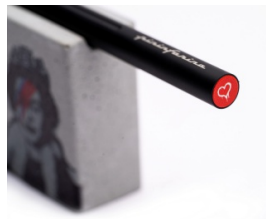

Karta katalogowa produktu:

Zestaw ołówek + gumka PININFARINA, Banksy Smart - Lizzy

- Ergonomia i minimalistyczny design sprawiają, że zestaw SMART jest idealny do przenoszenia myśli na papier.
- Ołówek posiada korpus w całości wykonany z mikrofrezowanego aluminium. Wyposażony w rewolucyjną końcówkę z innowacyjnego materiału GrafeeX, otrzymywany w procesie spiekania poszczególnych cząstek grafitu, co rewolucjonizuje koncepcję ołówka. Pisząca końcówka GrafeeX gwarantuje bowiem dłuższą trwałość niż zwykły ołówek.
- Zestaw w wersji „Lizzy” z kultowym portretem królowej Elżbiety

pininfarina
Segno

Cena 289,05 PLN brutto

Podstawowe parametry produktu

Numer produktu w systemie	625523
Numer dostawcy	PF-PNFSMBSK
Numer Celcen	17-15400-8
Kod kreskowy	8033549718541
Nazwa produktu	Zestaw ołówek + gumka PININFARINA, Banksy Smart - Lizzy
Opis	Ergonomia i minimalistyczny design sprawiają, że zestaw SMART jest idealny do przenoszenia myśli na papier.; Ołówek posiada korpus w całości wykonany z mikrofrezowanego aluminium. Wyposażony w rewolucyjną końcówkę z innowacyjnego materiału GrafeeX, otrzymywany w procesie spiekania poszczególnych cząstek grafitu, co rewolucjonizuje koncepcję ołówka. Pisząca końcówka GrafeeX gwarantuje bowiem dłuższą trwałość niż zwykły ołówek.; Zestaw w wersji „Lizzy” z kultowym portretem królowej Elżbiety
Kategoria	Ołówki
Klasa	Premium
Marka	PININFARINA

Cecha

Produkt	Ołówek
W ofercie od	2023-11

Certyfikaty

Nowy produkt w ofercie	Nowość
Hit	Hit

Wspólny słownik zamówień

CPV	30192131-8 Ołówki automatyczne
-----	--------------------------------

Pozostałe zdjęcia produktu

Karta katalogowa produktu str. 2

Zestaw ołówek + gumka PININFARINA, Banksy Smart - Lizzy

Serdecznie zapraszamy do współpracy
Eko biuro Zespół