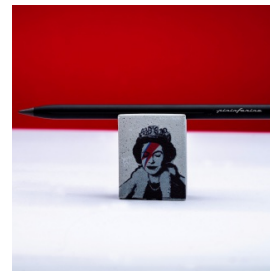

Karta katalogowa produktu:

Zestaw ołówek + gumka PININFARINA, Banksy Smart - Lizzy

- Ergonomia i minimalistyczny design sprawiają, że zestaw SMART jest idealny do przenoszenia myśli na papier.
- Ołówek posiada korpus w całości wykonany z mikrofrezowanego aluminium. Wyposażony w rewolucyjną końcówkę z innowacyjnego materiału GrafeeX, otrzymywany w procesie spiekania poszczególnych cząstek grafitu, co rewolucjonizuje koncepcję ołówka. Pisząca końcówka GrafeeX gwarantuje bowiem dłuższą trwałość niż zwykły ołówek.
- Zestaw w wersji „Lizzy” z kultowym portretem królowej Elżbiety

pininfarina
Signo

Cena 289,05 PLN brutto

Podstawowe parametry produktu

Numer produktu w systemie	625523
Numer dostawcy	PF-PNFSMBSK
Numer Celcen	17-15400-8
Kod kreskowy	8033549718541
Nazwa produktu	Zestaw ołówek + gumka PININFARINA, Banksy Smart - Lizzy
Opis	Ergonomia i minimalistyczny design sprawiają, że zestaw SMART jest idealny do przenoszenia myśli na papier.; Ołówek posiada korpus w całości wykonany z mikrofrezowanego aluminium. Wyposażony w rewolucyjną końcówkę z innowacyjnego materiału GrafeeX, otrzymywany w procesie spiekania poszczególnych cząstek grafitu, co rewolucjonizuje koncepcję ołówka. Pisząca końcówka GrafeeX gwarantuje bowiem dłuższą trwałość niż zwykły ołówek.; Zestaw w wersji „Lizzy” z kultowym portretem królowej Elżbiety
Kategoria	Ołówki
Klasa	Premium
Marka	PININFARINA

Cecha

Produkt	Ołówek
W ofercie od	2023-11

Certyfikaty

Nowy produkt w ofercie	Nowość
Hit	Hit

Wspólny słownik zamówień

CPV	30192131-8 Ołówki automatyczne
-----	--------------------------------

Pozostałe zdjęcia produktu

Karta katalogowa produktu str. 2

Zestaw ołówek + gumka PININFARINA, Banksy Smart - Lizzy

Serdecznie zapraszamy do współpracy
Eko biuro Zespół