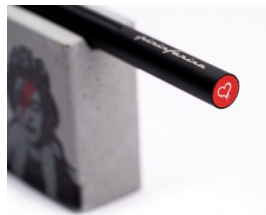

Karta katalogowa produktu:

Zestaw ołówek + gumka PININFARINA, Banksy Smart - Lizzy

- Ergonomia i minimalistyczny design sprawiają, że zestaw SMART jest idealny do przenoszenia myśli na papier.
- Ołówek posiada korpus w całości wykonany z mikrofrezowanego aluminium. Wyposażony w rewolucyjną końcówkę z innowacyjnego materiału GrafeeX, otrzymywany w procesie spiekania poszczególnych cząstek grafitu, co rewolucjonizuje koncepcję ołówka. Pisząca końcówka GrafeeX gwarantuje bowiem dłuższą trwałość niż zwykły ołówek.
- Zestaw w wersji „Lizzy” z kultowym portretem królowej Elżbiety

pininfarina
Signo

Cena 289,05 PLN brutto

Podstawowe parametry produktu

Numer produktu w systemie	625523
Numer dostawcy	PF-PNFSMBSK
Numer Celcen	17-15400-8
Kod kreskowy	8033549718541
Nazwa produktu	Zestaw ołówek + gumka PININFARINA, Banksy Smart - Lizzy
Opis	Ergonomia i minimalistyczny design sprawiają, że zestaw SMART jest idealny do przenoszenia myśli na papier.; Ołówek posiada korpus w całości wykonany z mikrofrezowanego aluminium. Wyposażony w rewolucyjną końcówkę z innowacyjnego materiału GrafeeX, otrzymywany w procesie spiekania poszczególnych cząstek grafitu, co rewolucjonizuje koncepcję ołówka. Pisząca końcówka GrafeeX gwarantuje bowiem dłuższą trwałość niż zwykły ołówek.; Zestaw w wersji „Lizzy” z kultowym portretem królowej Elżbiety
Kategoria	Ołówki
Klasa	Premium
Marka	PININFARINA

Cecha

Produkt	Ołówek
W ofercie od	2023-11

Certyfikaty

Nowy produkt w ofercie	Nowość
Hit	Hit

Wspólny słownik zamówień

CPV	30192131-8 Ołówki automatyczne
-----	--------------------------------

Pozostałe zdjęcia produktu

Karta katalogowa produktu str. 2

Zestaw ołówek + gumka PININFARINA, Banksy Smart - Lizzy

Serdecznie zapraszamy do współpracy
Eko biuro Zespół