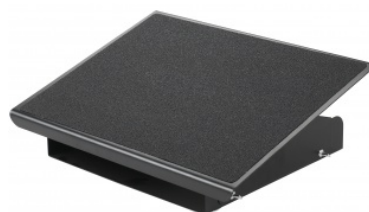

Karta katalogowa produktu:

Metalowy podnóżek Q-CONNECT, 41,5x32,6cm, antypoślizgowy

- Metalowy podnóżek o ergonomicznej konstrukcji z matą antypoślizgową
- Pochyla się pod kątem 0-20°
- Możliwość ustawienia na 3 różnych wysokościach
- Wymiary platformy: 41,5 x 32,6 cm

Cena 195,42 PLN brutto

Podstawowe parametry produktu

Numer produktu w systemie	625318
Numer dostawcy	KF17950
Numer Celcen	19-01923
Kod kreskowy	5705831179509
Nazwa produktu	Metalowy podnóżek Q-CONNECT, 41,5x32,6cm, antypoślizgowy
Opis	Metalowy podnóżek o ergonomicznej konstrukcji z matą antypoślizgową; Pochyla się pod kątem 0-20°; Możliwość ustawienia na 3 różnych wysokościach; Wymiary platformy: 41,5 x 32,6 cm
Kategoria	Podnóżki i taborety
Klasa	Standard
Marka	Q-CONNECT

Cecha

PBS Club	PBS Club 2024
Produkt	Podnóżek
W ofercie od	2023-08

Wymiary

Wymiary (mm)	415x326
--------------	---------

Certyfikaty

Nowy produkt w ofercie	Standard
Hit	Hit

Wspólny słownik zamówień

CPV	39113700-4 Podnóżki
-----	---------------------

Jednostki logistyczne

Jednostka 1	2 sztuk
-------------	---------

Karta katalogowa produktu str. 2

Metalowy podnóżek Q-CONNECT, 41,5x32,6cm, antypoślizgowy

Pozostałe zdjęcia produktu

Serdecznie zapraszamy do współpracy
Eko biuro Zespół