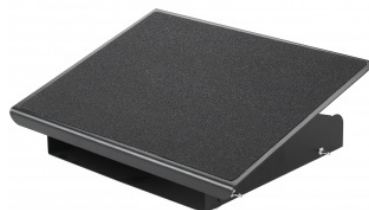

Karta katalogowa produktu:

Metalowy podnóżek Q-CONNECT, 41,5x32,6cm, antypoślizgowy

- Metalowy podnóżek o ergonomicznej konstrukcji z matą antypoślizgową
- Pochyla się pod kątem 0-20°
- Możliwość ustawienia na 3 różnych wysokościach
- Wymiary platformy: 41,5 x 32,6 cm

Cena 195,42 PLN brutto

Podstawowe parametry produktu

Numer produktu w systemie	625318
Numer dostawcy	KF17950
Numer Celcen	19-01923
Kod kreskowy	5705831179509
Nazwa produktu	Metalowy podnóżek Q-CONNECT, 41,5x32,6cm, antypoślizgowy
Opis	Metalowy podnóżek o ergonomicznej konstrukcji z matą antypoślizgową; Pochyla się pod kątem 0-20°; Możliwość ustawienia na 3 różnych wysokościach; Wymiary platformy: 41,5 x 32,6 cm
Kategoria	Podnóżki i taborety
Klasa	Standard
Marka	Q-CONNECT

Cecha

PBS Club	PBS Club 2024
Produkt	Podnóżek
W ofercie od	2023-08

Wymiary

Wymiary (mm)	415x326
--------------	---------

Certyfikaty

Nowy produkt w ofercie	Standard
Hit	Hit

Wspólny słownik zamówień

CPV	39113700-4 Podnóżki
-----	---------------------

Jednostki logistyczne

Jednostka 1	2 sztuk
-------------	---------

Karta katalogowa produktu str. 2

Metalowy podnóżek Q-CONNECT, 41,5x32,6cm, antypoślizgowy

Pozostałe zdjęcia produktu

Serdecznie zapraszamy do współpracy
Eko biuro Zespół