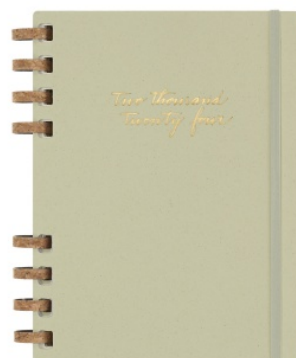

MOLESKINE

Cena 199,26 PLN brutto

Podstawowe parametry produktu

Numer produktu w systemie	625003
Numer dostawcy	MS-8856347
Numer Celcen	16-01467-27
Kod kreskowy	8056598856347
Nazwa produktu	Kalendarz na spirali MOLESKINE 2024, 12M, XL, twarda oprawa, crush kiwi
Opis	Life Planner został zaprojektowany jako niezawodny towarzysz na co dzień dla każdego, kto ceni sobie nie tylko organizację, ale także kreatywność i dobre samopoczucie. Od wyczuwalnej w dotyku spirali z mieszanki korkowej po okładki Favini, każda część tego pamiętnika na rok 2024 została stworzona, by zachwycać i inspirować - dzięki ustrukturyzowanym stronom, które zapewniają miejsce zarówno na cele osobiste, jak i plany zawodowe.; Planowanie miesięczne i tygodniowe; Każdy miesiąc zaczyna się od miesięcznego kalendarza, który przedstawia