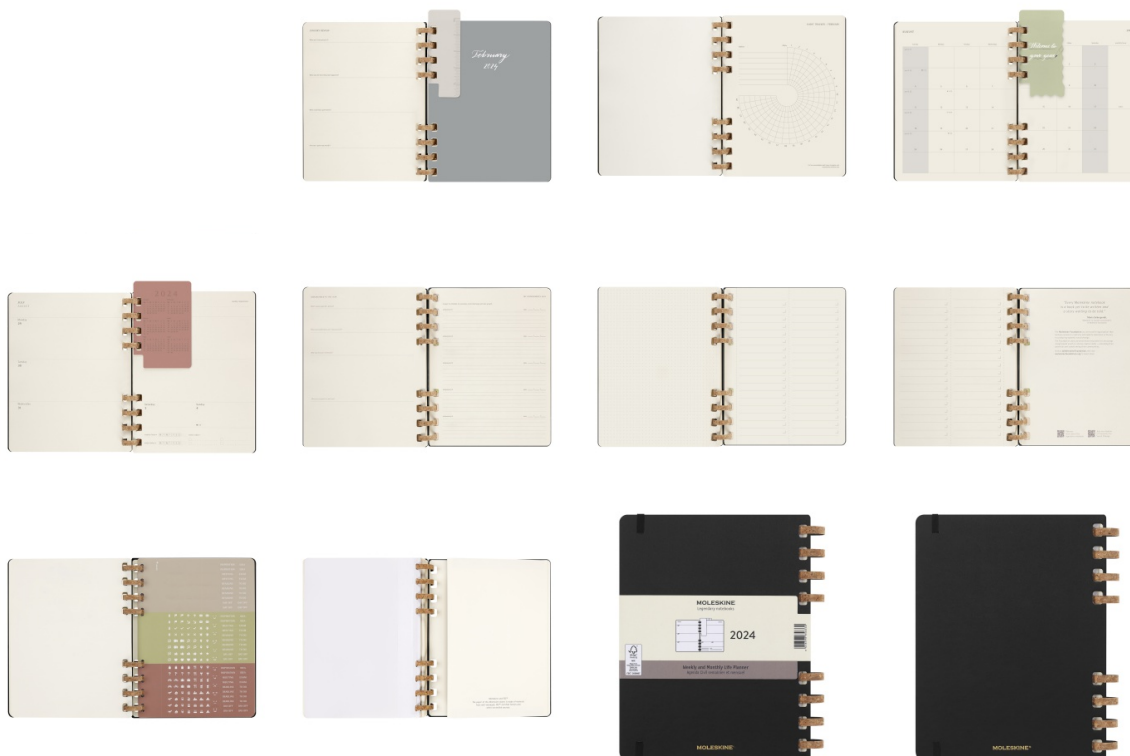

Karta katalogowa produktu str. 3

Kalendarz tygodniowy/miesięczny na spirali MOLESKINE 2024, 12M, XL, twarda oprawa, czarny

---

Serdecznie zapraszamy do współpracy
Eko biuro Zespół