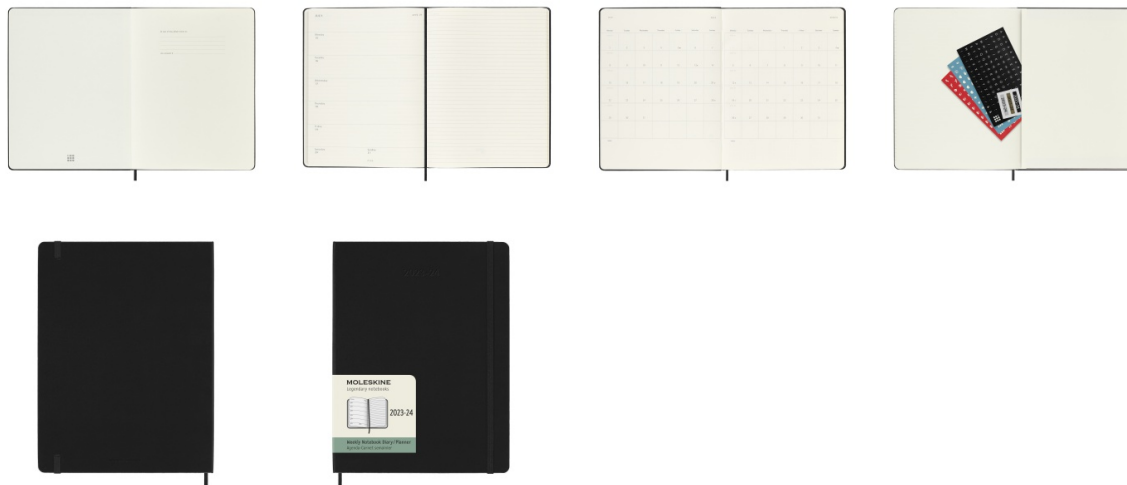

Karta katalogowa produktu str. 2

Kalendarz tygodniowy MOLESKINE 2023/24, 18M, XL, twarda oprawa, czarny

---

Wspólny słownik zamówień

CPV

22815000-6 Notatniki

Pozostałe zdjęcia produktu

Serdecznie zapraszamy do współpracy
Eko biuro Zespół