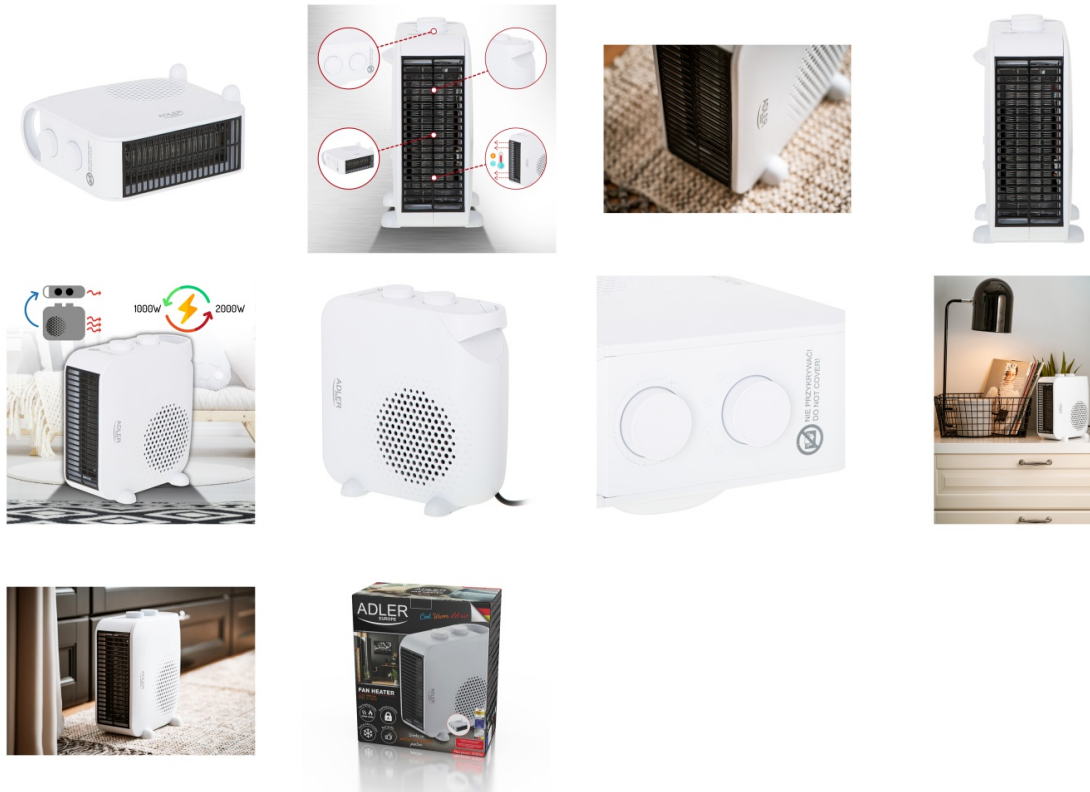

Karta katalogowa produktu str. 2

Termowentylator ADLER AD 7725w, z regulacją siły nadmuchu, biały

Pozostałe zdjęcia produktu

Serdecznie zapraszamy do współpracy
Eko biuro Zespół