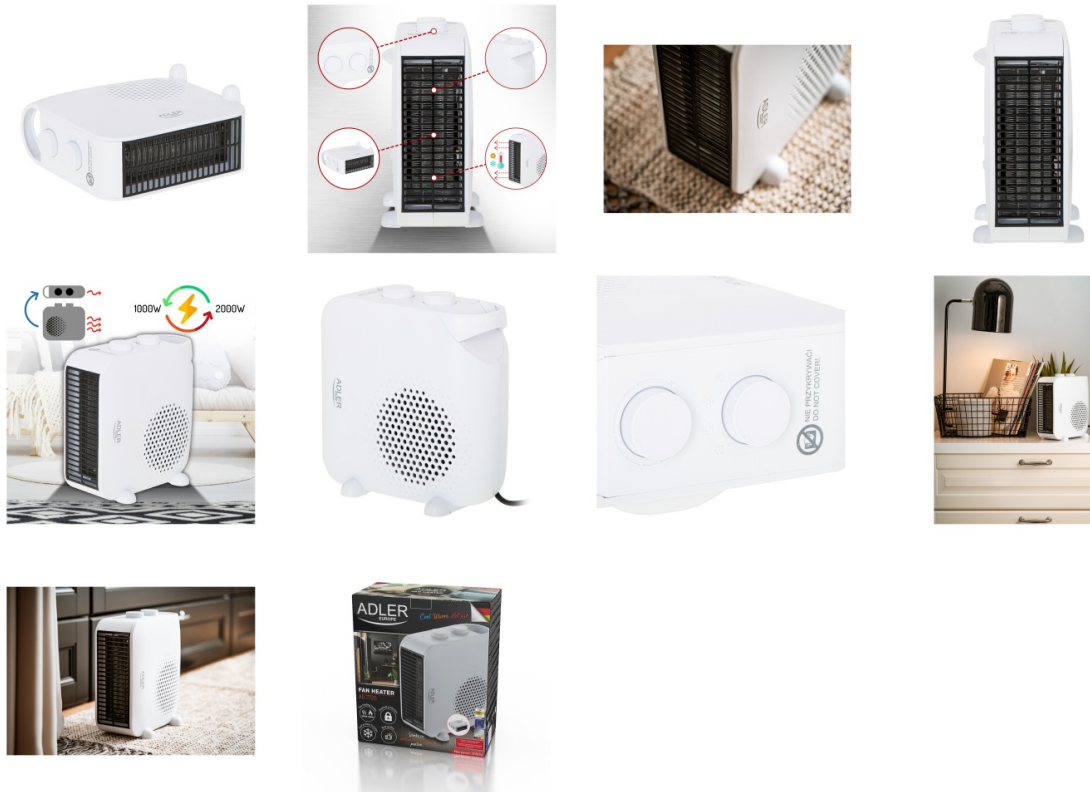

Termowentylator ADLER AD 7725w, z regulacją siły nadmuchu, biały

Pozostałe zdjęcia produktu

Serdecznie zapraszamy do współpracy
Eko biuro Zespół