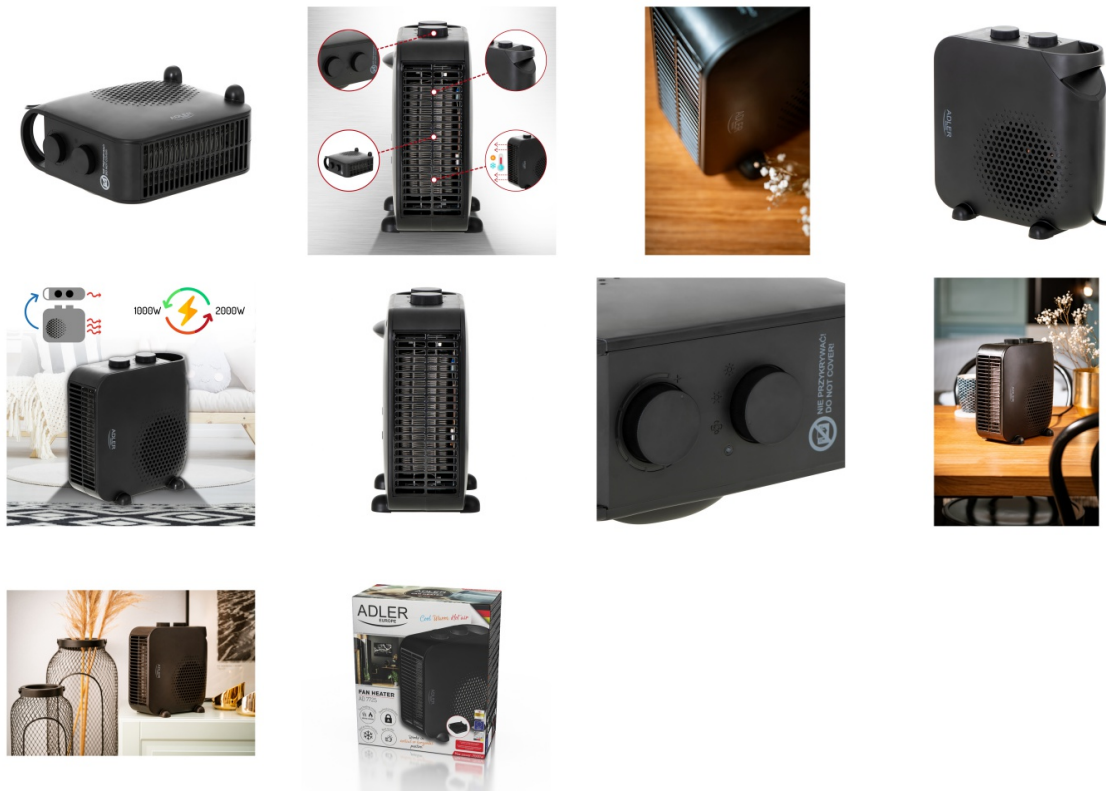

Karta katalogowa produktu str. 2

Termowentylator ADLER AD 7725b, z regulacją siły nadmuchu, czarny

Pozostałe zdjęcia produktu

Serdecznie zapraszamy do współpracy
Eko biuro Zespół