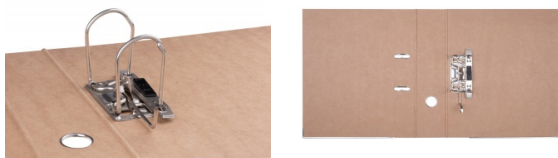

Karta katalogowa produktu str. 2

Segregator DONAU ECO MAXI, FSC, A4/80mm, brązowy

Szerokość (mm)	80

Certyfikaty

Nowy produkt w ofercie	Standard
Hit	Hit

Wspólny słownik zamówień

CPV	30199500-5 Segregatory, pudełka na listy, pudełka do przechowywania i podobne wyroby

Jednostki logistyczne

Jednostka 1	10 sztuk
Jednostka 2	480 sztuk

Pozostałe zdjęcia produktu

Serdecznie zapraszamy do współpracy
Eko biuro Zespół