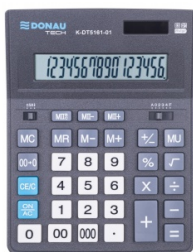

Karta katalogowa produktu str. 2

Kalkulator biurowy DONAU TECH OFFICE, 16-cyfr. wyświetlacz, wym. 201x155x35mm, czarny

Hit	Hit
Ilość lat gwarancji	5

Wspólny słownik zamówień

CPV	30141200-1 Kalkulatory biurowe

Jednostki logistyczne

Jednostka 1	10 sztuk
Jednostka 2	100 sztuk

Pozostałe zdjęcia produktu

Serdecznie zapraszamy do współpracy
Eko biuro Zespół