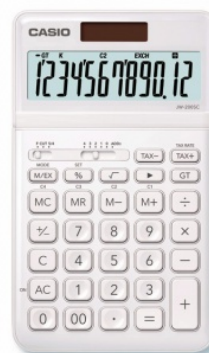

Karta katalogowa produktu:

Kalkulator biurowy CASIO JW-200SC-WE-S, 12-cyfrowy 109x183,5mm, biały

- 12-cyfrowy wyświetlacz
- Duży, regulowany wyświetlacz
- Wymiary 109x183,5mm
- Metalowa obudowa
- Plastikowe klawisz, podwójne zasilanie, znak +/-, key rollover, obliczenia podatkowe TAX, znacznik części tysięcznej, konwersja walut, korekta ostatniej cyfry, suma GT
- 2 lata gwarancji
- Kolor: biały

CASIO

Cena 132,98 PLN brutto

Podstawowe parametry produktu

Numer produktu w systemie	624499
Numer dostawcy	K-CJW200SCWEB
Numer Celcen	13-03323-6
Kod kreskowy	4549526612534
Nazwa produktu	Kalkulator biurowy CASIO JW-200SC-WE-S, 12-cyfrowy 109x183,5mm, biały
Opis	12-cyfrowy wyświetlacz; Duży, regulowany wyświetlacz; Wymiary 109x183,5mm; Metalowa obudowa; Plastikowe klawisz, podwójne zasilanie, znak +/-, key rollover, obliczenia podatkowe TAX, znacznik części tysięcznej, konwersja walut, korekta ostatniej cyfry, suma GT; 2 lata gwarancji; kolor: biały
Kategoria	Kalkulatory
Marka	CASIO

Kolor

Kolor	Biały
-------	-------

Cecha

Produkt	Kalkulator biurowy
W ofercie od	2023-04

Certyfikaty

Nowy produkt w ofercie	Standard
Hit	Hit

Wspólny słownik zamówień

CPV	30141200-1 Kalkulatory biurkowe
-----	---------------------------------

Pozostałe zdjęcia produktu

Serdecznie zapraszamy do współpracy

Karta katalogowa produktu str. 2

Kalkulator biurowy CASIO JW-200SC-WE-S, 12-cyfrowy 109x183,5mm, biały

Eko biuro Zespół