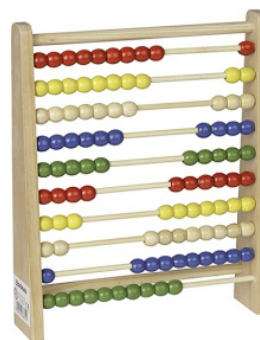

Karta katalogowa produktu:

Liczydło drewniane DONAU

- Liczydło z naturalnego drewna
- Idealne do pierwszych prób liczenia, do użytku w domu oraz w szkole
- Posiada 100 kolorowych i drewnianych koralików
- Bardzo wysoka jakość, gwarantuje długotrwałe użytkowanie
- Wymiary: 22x27x5 cm

Cena 36,16 PLN brutto

Podstawowe parametry produktu

Numer produktu w systemie	624405
Numer dostawcy	4110100-70
Numer Celcen	2366-14837-8
Kod kreskowy	9004546388159
Nazwa produktu	Liczydło drewniane DONAU
Opis	liczydło z naturalnego drewna; idealne do pierwszych prób liczenia, do użytku w domu oraz w szkole; posiada 100 kolorowych i drewnianych koralików; bardzo wysoka jakość, gwarantuje długotrwałe użytkowanie; wymiary: 22x27x5 cm
Kategoria	Nietypowe
Marka	DONAU

Kolor

Kolor	Mix kolorów
-------	-------------

Cecha

PBS Club	PBS Club 2024
Produkt	Liczydło
W ofercie od	2023-04

Certyfikaty

Nowy produkt w ofercie	Standard
Hit	Hit

Wspólny słownik zamówień

CPV	30197000-6 Drobny sprzęt biurowy
-----	----------------------------------