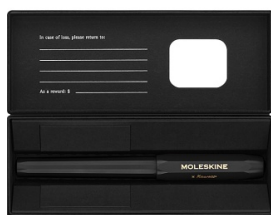

Karta katalogowa produktu str. 2

KAWECO X MOLESKINE pióro kulkowe, czarne

Jednostki logistyczne

Jednostka 1	6 sztuk
Jednostka 2	48 sztuk

Pozostałe zdjęcia produktu

Serdecznie zapraszamy do współpracy
Eko biuro Zespół