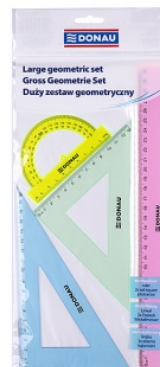

Karta katalogowa produktu:

Zestaw geometryczny DONAU, duży, zawieszka, mix kolorów

- Zestaw geometryczny przydatny dla każdego ucznia
- Wytrzymały, odporny na odkształcenia
- Podziałka zgodna z normami
- Zestaw duży: linijka 30cm, kątomierz, ekierka 13cm i ekierka 18cm
- Mix kolorów

Cena 3,26 PLN brutto

Podstawowe parametry produktu

Numer produktu w systemie	624229
Numer dostawcy	7084904PL-99
Numer Celcen	2366-14836-8
Kod kreskowy	5901503621462
Nazwa produktu	Zestaw geometryczny DONAU, duży, zawieszka, mix kolorów
Opis	zestaw geometryczny przydatny dla każdego ucznia; wytrzymały, odporny na odkształcenia; podziałka zgodna z normami; zestaw duży: linijka 30cm, kątomierz, ekierka 13cm i ekierka 18cm; mix kolorów
Kategoria	Linijki, ekierki, kątomierze
Klasa	Standard
Marka	DONAU

Kolor

Kolor	Mix kolorów
-------	-------------

Cecha

PBS Club	PBS Club 2024
Produkt	Zestaw geometryczny
Typ	Duży
Materiał	Polistyrol
W ofercie od	2023-02

Certyfikaty

Nowy produkt w ofercie	Standard
Hit	Standard

Wspólny słownik zamówień

CPV	30194310-1 Kompletly lub zestawy kreślarskie
-----	--

Jednostki logistyczne

Karta katalogowa produktu str. 2

Zestaw geometryczny DONAU, duży, zawieszka, mix kolorów

Jednostka 1	10 sztuk
Jednostka 2	200 sztuk
Jednostka 3	2400 sztuk