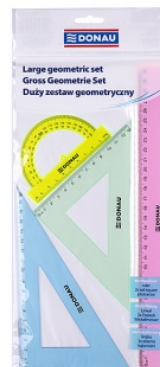

## Zestaw geometryczny DONAU, duży, z linijką 30cm, zawieszka, mix kolorów

- Zestaw geometryczny przydatny dla każdego ucznia
- Wytrzymały, odporny na odkształcenia
- Podziałka zgodna z normami
- Zestaw duży: linijka 30cm, kątomierz, ekierka 13cm i ekierka 18cm
- Mix kolorów

### Podstawowe parametry produktu

Numer produktu w systemie	624229
Numer dostawcy	7084904PL-99
Numer Celcen	2366-14836-8
Kod kreskowy	5901503621462
Nazwa produktu	Zestaw geometryczny DONAU, duży, z linijką 30cm, zawieszka, mix kolorów
Opis	zestaw geometryczny przydatny dla każdego ucznia; wytrzymały, odporny na odkształcenia; podziałka zgodna z normami; zestaw duży: linijka 30cm, kątomierz, ekierka 13cm i ekierka 18cm; mix kolorów
Kategoria	Linijki, ekierki, kątomierze
Klasa	Standard
Marka	DONAU

### Jednostki logistyczne

Karta katalogowa produktu str. 2

---

**Zestaw geometryczny DONAU, duży, z linijką 30cm, zawieszka, mix kolorów**

---

Jednostka 1	10 sztuk
Jednostka 2	200 sztuk
Jednostka 3	2400 sztuk