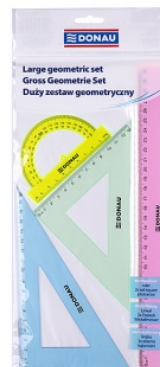

## Zestaw geometryczny DONAU, duży, zawieszka, mix kolorów

- Zestaw geometryczny przydatny dla każdego ucznia
- Wytrzymały, odporny na odkształcenia
- Podziałka zgodna z normami
- Zestaw duży: linijka 30cm, kątomierz, ekierka 13cm i ekierka 18cm
- Mix kolorów

### Podstawowe parametry produktu

Numer produktu w systemie	624229
Numer dostawcy	7084904PL-99
Numer Celcen	2366-14836-8
Kod kreskowy	5901503621462
Nazwa produktu	Zestaw geometryczny DONAU, duży, zawieszka, mix kolorów
Opis	zestaw geometryczny przydatny dla każdego ucznia; wytrzymały, odporny na odkształcenia; podziałka zgodna z normami; zestaw duży: linijka 30cm, kątomierz, ekierka 13cm i ekierka 18cm; mix kolorów
Kategoria	Linijki, ekierki, kątomierze
Klasa	Standard
Marka	DONAU